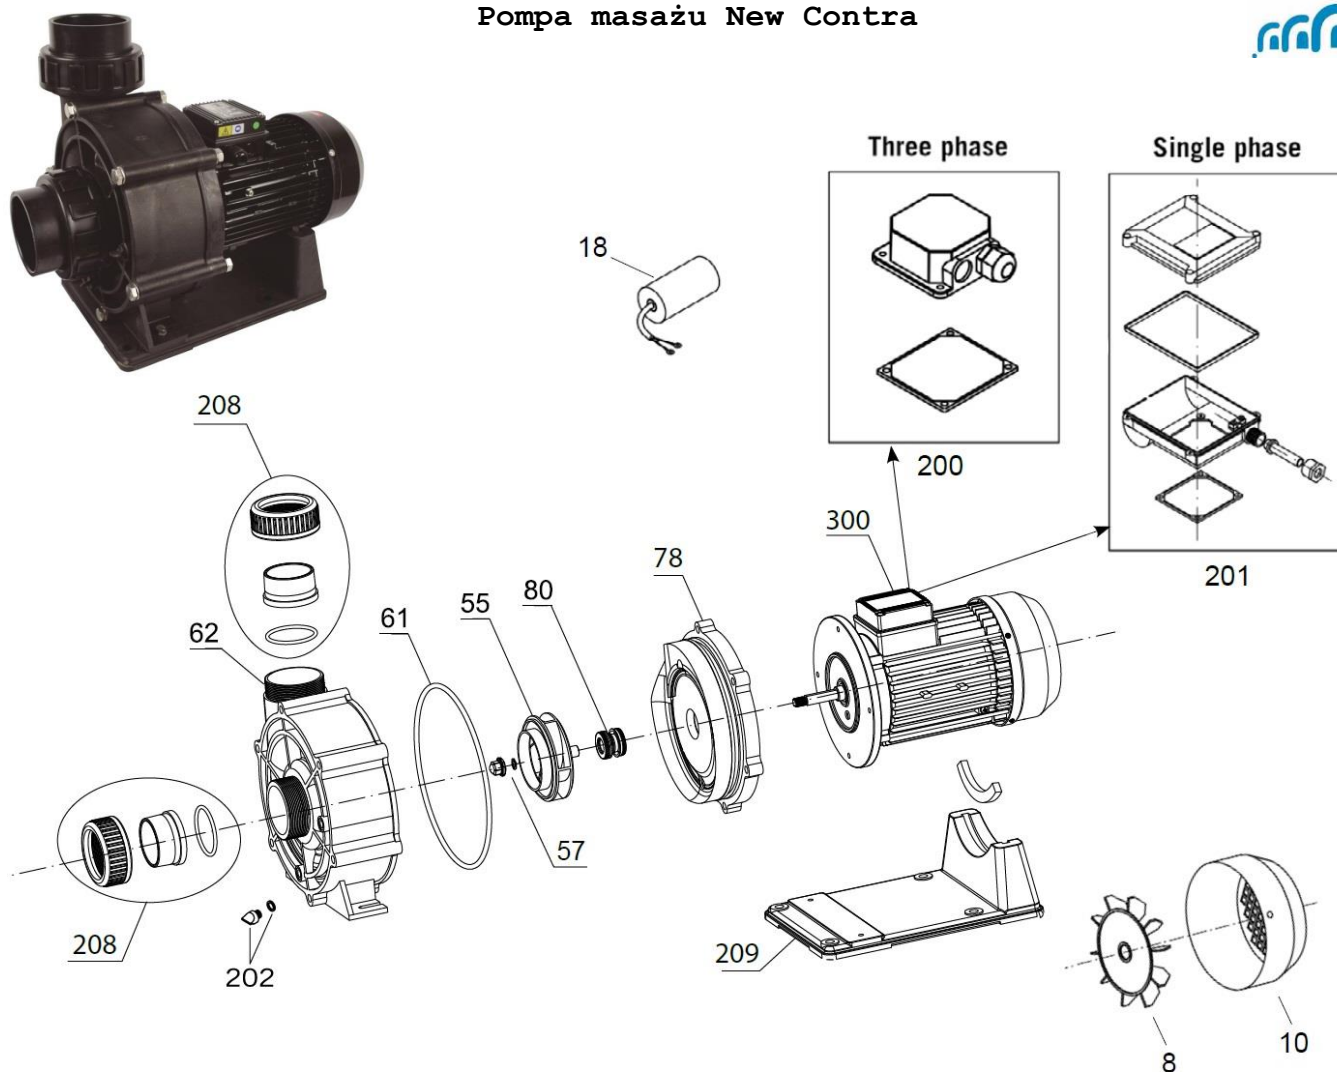

Pompa masażu New Contra

Kod	Nr części pompy New Contra	Cena netto w EUR/szt
51364000	8	6,30
51356000	10	21,60
51355000	18	61,20
51311011	55	91,80
51311013	55	91,80
51311014	55	91,80
51321010	57	19,80
51305001R	61	6,12
51301010	62	162,00
51301020	78	185,40
2342013	80	124,20
4530311R	200	36,00
4610111R	201	86,40
4180114	202	2,70
4327515R	208	88,20
4327514R	208	44,10
51307000	209	25,20